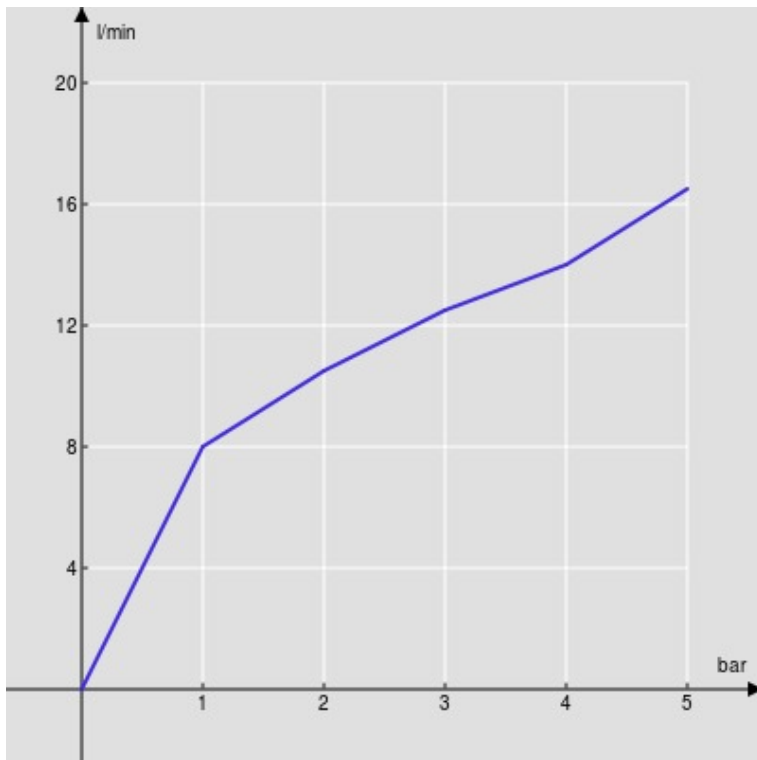

SPECIFICHE

Parte esterna monocomando a parete

Chrome

Aeratore anticalcare M 24 x 1

Lunghezza bocca 150 mm

Senza scarico

Limitatore di portata con freno al 50%

Imballo: 32 x 16,5 x 7 cm / 0,0037 m³ / 1,6 kg

CERTIFICAZIONI

DIAGRAMMA DI PORTATA: ACQUA CALDA/FREDDA

— Aeratore

DIAGRAMMA DI PORTATA: ACQUA MISCELATA

— Aeratore