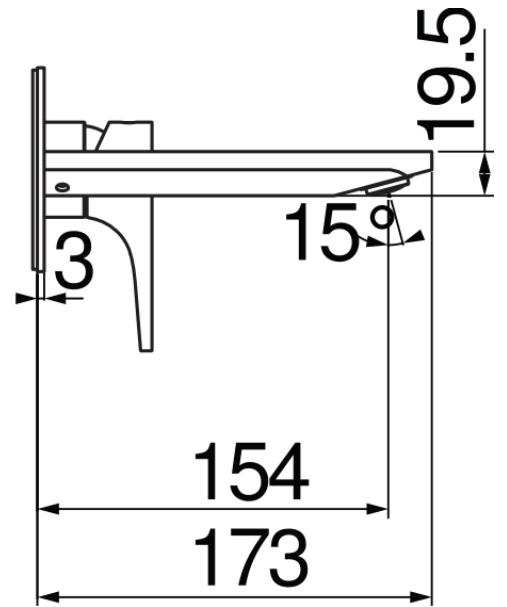

SPECIFICHE

Parte esterna monocomando a parete

Chrome

Aeratore anticalcare M 24 x 1

Lunghezza bocca 150 mm

Senza scarico

Limitatore di portata con freno al 50%

Imballo: 32 x 16,5 x 7 cm / 0,0037 m³ / 1,6 kg

CERTIFICAZIONI

DIAGRAMMA DI PORTATA: ACQUA CALDA/FREDDA

— Aeratore

DIAGRAMMA DI PORTATA: ACQUA MISCELATA

— Aeratore