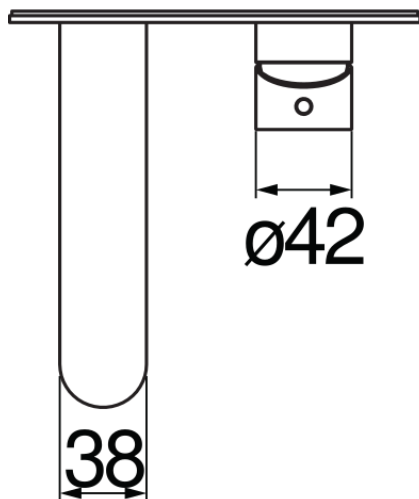

SPECIFICHE

Parte esterna monocomando a parete

Chrome

Aeratore anticalcare M 24 x 1

Lunghezza bocca 150 mm

Senza scarico

Limitatore di portata con freno al 50%

Imballo: 32 x 16,5 x 7 cm / 0,0037 m³ / 1,6 kg

CERTIFICAZIONI

DIAGRAMMA DI PORTATA: ACQUA CALDA/FREDDA

— Aeratore

DIAGRAMMA DI PORTATA: ACQUA MISCELATA

— Aeratore