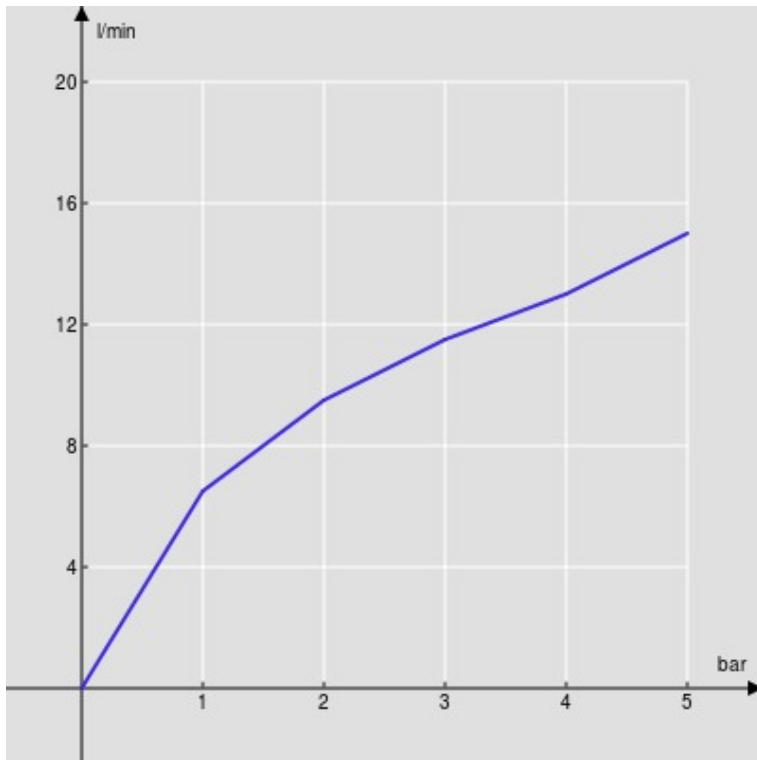

SPECIFICHE

Parte esterna monocomando a parete

Chrome

Aeratore anticalcare M 24 x 1

Lunghezza bocca 150 mm

Senza scarico

Limitatore di portata con freno al 50%

Imballo: 32 x 16,5 x 7 cm / 0,0037 m³ / 1,6 kg

CERTIFICAZIONI

DIAGRAMMA DI PORTATA: ACQUA CALDA/FREDDA

— Aeratore

DIAGRAMMA DI PORTATA: ACQUA MISCELATA

— Aeratore