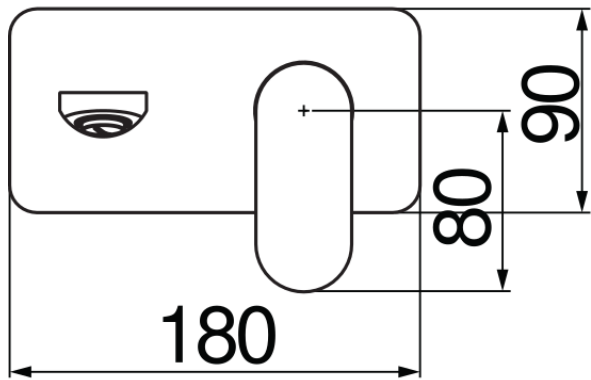

SPECIFICHE

Parte esterna monocomando a parete

Chrome

Aeratore anticalcare M 24 x 1

Lunghezza bocca 150 mm

Senza scarico

Limitatore di portata con freno al 50%

Imballo: 32 x 16,5 x 7 cm / 0,0037 m³ / 1,6 kg

CERTIFICAZIONI

DIAGRAMMA DI PORTATA: ACQUA CALDA/FREDDA

— Aeratore

DIAGRAMMA DI PORTATA: ACQUA MISCELATA

— Aeratore